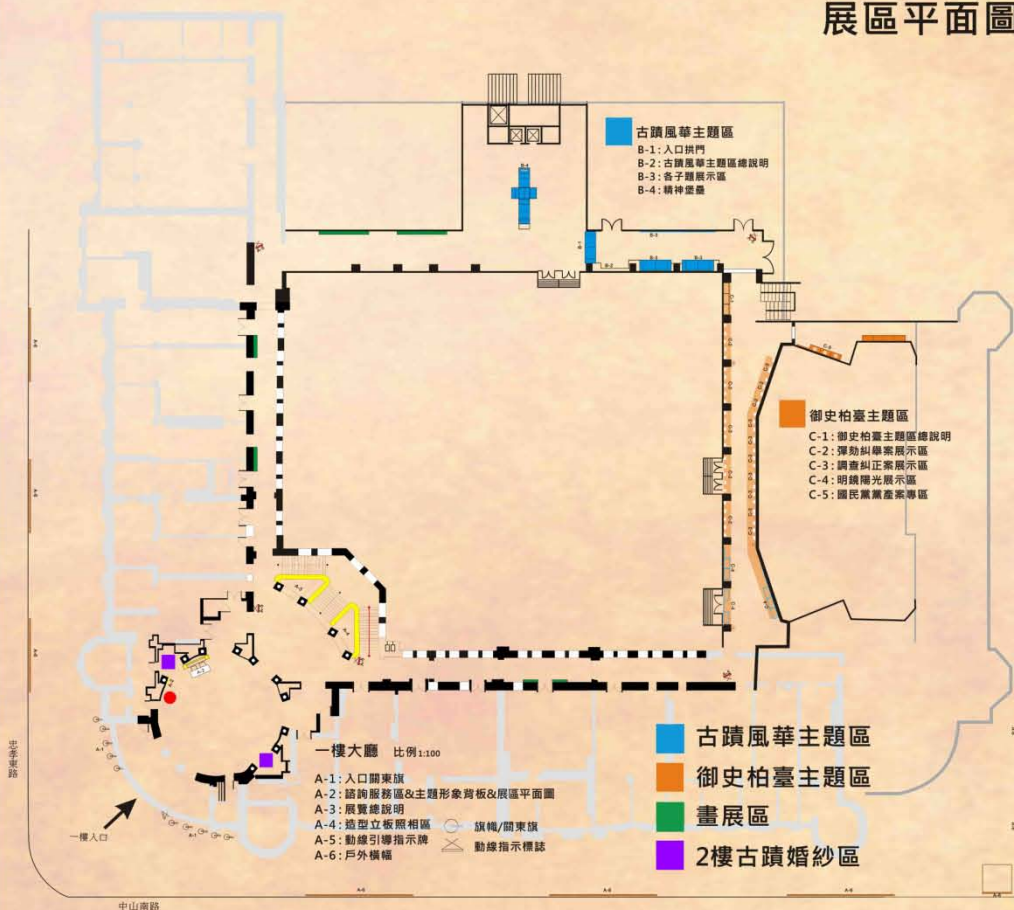

# 百年風華

# 千秋柏臺

## 國定古蹟監察院落成百年特展

展區平面圖

● 現在所在位置